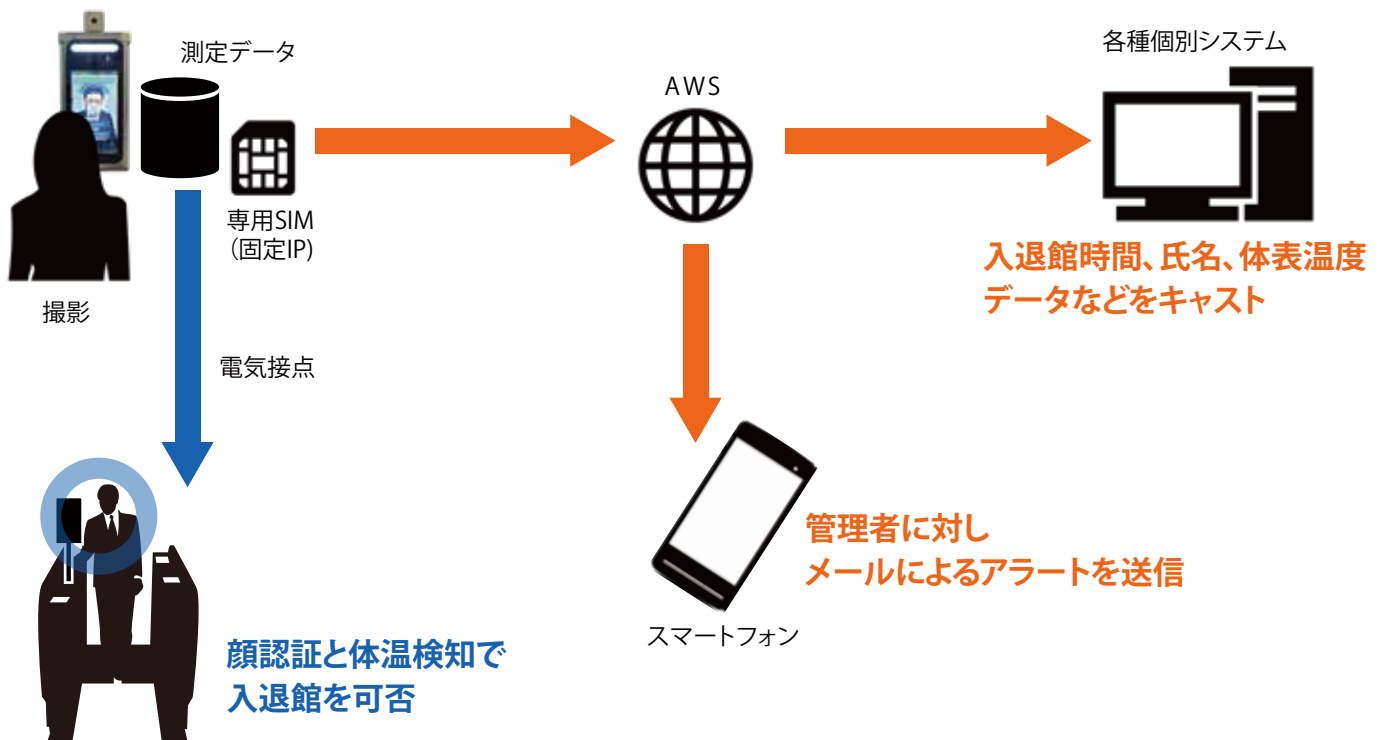

■ お求めやすい月額利用料金

※契約期間は3年間となります

スタンドアロン版	11,500円~/月 (1台あたり)
クラウド連携版	30,600円~/月 (1台あたり)

■ 豊富なオプション

- ※オプション1：多彩な設置方法 (三脚立て、壁面埋め込み、卓上設置)
- ※オプション2：顔写真登録代行サービス
- ※オプション3：固定グローバルIP付き4G-SIMルータ
- ※オプション4：ログデータAWS管理、各種アプリAPI連携
- ※オプション5：個別ドア制御信号、Wiegand信号連携 (自動ドア、ゲート等の設置工事も承ります)

■ FacePassCam の幅広い拡張性

セキュアな通信回線を用いた他クラウドアプリとの連携(勤怠管理や出欠管理、出欠管理等)、異常検知時(発熱や、マスクの未着などを検知)のメールへの発報、電気接点の制御による自動ドアやゲートの開閉制御等、幅広くお客様のご利用用途に応じたカスタマイズもお承ります。

お問い合わせはお気軽にこちらまで

株式会社ダックビル

東京都江東区東陽 3-8-5 日向野ビル 4F

URL : <https://www.duckbuild.jp/facepasscam/>

担当：喜多