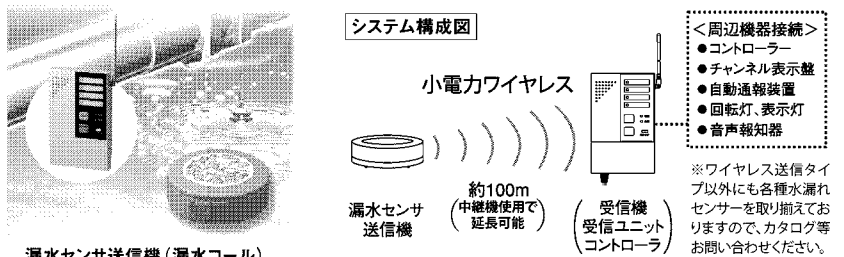

また、玄関ドアの非接触型の自動ドアへのリニューアルや、インターホンシステムの入れ替え時の提案も実施していく。

また、玄関ドアの非接触型の自動ドアへのリニューアルや、インターホンシステムの入れ替え時の提案も実施していく。

6月以降に 診断再開へ

一般社団法人日本マンション管理士会連合会(日管連)は5月20日、現在休止中の「マンション管理適正化診断サービス」について、20日現在緊急事態宣言

が解除されている39県については6月1日以降に診断を実施する予定だと、今後の方針を示した。

Exsight まさかの時に...

水漏れ! SOS!!

ビル・工場・店舗・マンション・一般住宅などで漏水や浸水事故を早期に見つけ、警報を発して通報するシステムです。

各種の送信機と受信ユニットの組み合わせにより、様々なコールシステムに利用できます。

Exsight エクサイト株式会社 大阪営業所 〒530-0015 大阪市北区中崎西 1-11-12 TEL: 06-6377-0308 代

お問合せは(カタログ請求・テスト機貸出など) TEL 075-585-8778 http://www.exsight.co.jp/